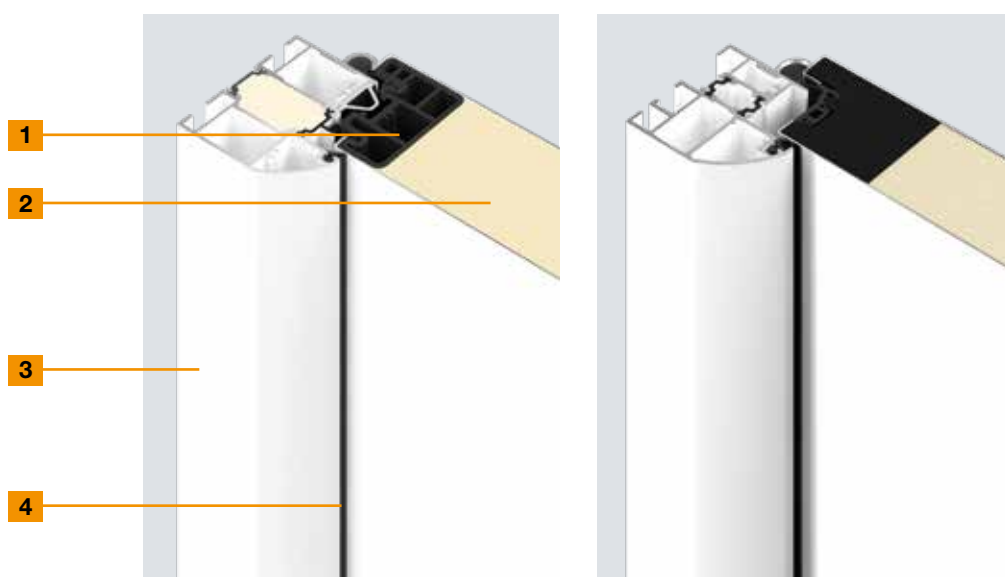

Provedení dveří

Vhodný profil pro jakýkoli požadavek

Thermo65

Thermo46

1	Dveřní profil	vnitřní	vnitřní
	Materiál	kompozitní materiál	kompozitní materiál
2	Tloušťka křídla dveří	65 mm	46 mm
	Vnitřní a vnější plech	ocel, s přerušeným tepelným mostem	ocel, s přerušeným tepelným mostem
3	Dveřní zárubeň	zárubeň A3 se zaoblenou hranou, 80 mm	zárubeň A1 se zaoblenou hranou, 60 mm
	Materiál	hliník, s přerušeným tepelným mostem	hliník, s přerušeným tepelným mostem
4	Těsnicí systém	trojitý	dvojitý
	Podlahový práh	hliník – umělá hmota (standardně, S11), umělá hmota (volitelně, S12)	hliník – umělá hmota
	Výkonnostní charakteristiky		
	Ovládací síly dle normy EN 12217	po třídu 3	po třídu 2
	Trvalost funkce, mechanické namáhání EN 12400	po třídu 6	po třídu 5
	Chování mezi rozdílnými klimaty EN 12219	až 2d / 2e	až 3c / 2d / 2e
	Průvzdušnost podle EN 12207	po třídu 4	po třídu 2
	Těsnost proti nárazovému dešti EN 12208	po třídu 3A	po třídu 1A
	Odolnost proti zatížení větrem EN 12210	po třídu C3/B3	po třídu C3
	Odolnost proti nárazu EN 13049	po třídu 1	po třídu 1
	Mechanická pevnost EN 1192	po třídu 3	po třídu 1
	Tepelná izolace	až 0,87 W/(m²·K)	až 1,1 W/(m²·K)
	Protihluková ochrana	až 32 dB	až 32 dB
	Ochrana proti vloupání EN 1627 (volitelně)	RC 2 (volitelně)	RC 2 (volitelně)