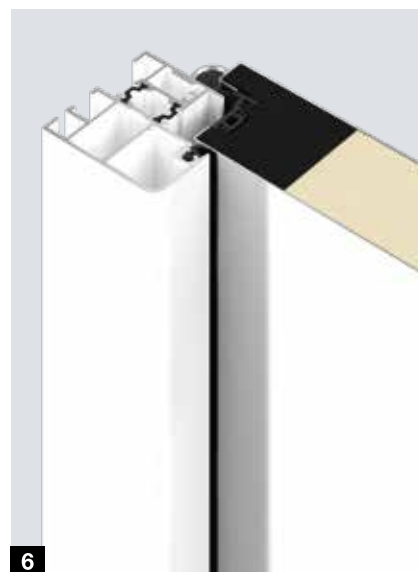

Variety zárubní

Domovní dveře Thermo65 a vchodové dveře Thermo46 se volitelně dodávají bez příplatku také s hranatou zárubní.

5 Thermo65, zárubeň A4

6 Thermo46, zárubeň A2

Bezpečnost RC 2
testováno a certifikováno

Bezpečnostní dveře

Příležitostný pachatel se pokouší vypáčit zamčené dveře pomocí jednoduchých nástrojů do 3 minut.

tlumící hluk
až 43 dB

Protihlukové dveře

■ **NOVINKA**

Dveře Thermo65 s motivem 010 a 700B můžete použít jako protihlukové. Díky standardně dodávanému spouštěcímu podlahovému těsnění dosahují dveře třídy protihlukové ochrany 2 (38 dB) a s volitelným podlahovým prahem dokonce třídy protihlukové ochrany 3 (43 dB). Jsou doslova bariérou před hlukem z ulice, větrem a povětrnostními vlivy: jde o ideální vchodové dveře nejen pro bytové domy s podloubím.

brání šíření požáru
E_{2,30}

Protipožární dveře

■ **NOVINKA**

Protipožární dveře Thermo65, motiv FS THP 010, dokážou zadržet požár na dobu nejméně 30 minut. Proto jsou tou nejlepší volbou pro přechod z garáže přímo do obytného prostoru (např. do před síně). Mimo to nabízejí pro tuto citlivou oblast dobrou tepelnou izolaci.

Jen u firmy Hörmann

protihlukové dveře s přerušeným tepelným mostem

Jen u firmy Hörmann

protipožární dveře s přerušeným tepelným mostem