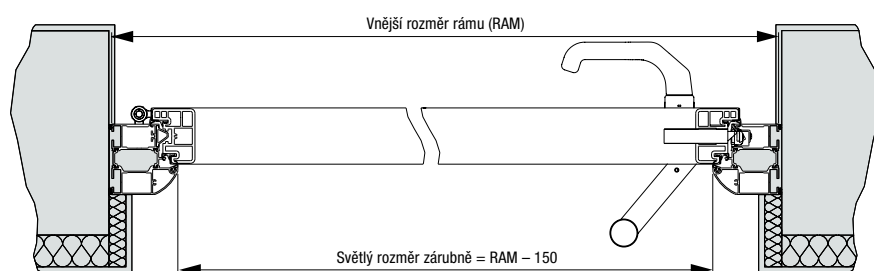

Velikosti a montážní údaje

Thermo65 / Thermo46

Normované velikosti Thermo65

Vnější rozměr rámu (objednací rozměr)	Světlý rozměr hrubého otvoru	Světlý rozměr zárubně
1000 × 2100	1020 × 2110	850 × 2005
1100 × 2100	1120 × 2110	950 × 2005
1150 × 2200	1170 × 2210	1000 × 2105

Normované velikosti Thermo46

Vnější rozměr rámu (objednací rozměr)	Světlý rozměr hrubého otvoru	Světlý rozměr zárubně
1000 × 2100	1020 × 2110	872 × 2016
1100 × 2100	1120 × 2110	972 × 2016
1150 × 2200	1170 × 2210	1022 × 2116

Speciální velikosti Thermo65 / Thermo46

Motivy	Vnější rozměr rámu (objednací rozměr)
200	875 – 1100 × 1990 – 2186
010, 020, 030, 040, 600, 700, 730, 750, 800, 810, 840	700 – 1250 × 1875 – 2250
015, 025, 515, 780	875 – 1250 × 1875 – 2250
100, 400, 410, 430	875 – 1100 × 1875 – 2186
820, 830, 850, 900	800 – 1250 × 1875 – 2250
610	875 – 1250 × 2000 – 2250

Vodorovný řez dveřmi Thermo65