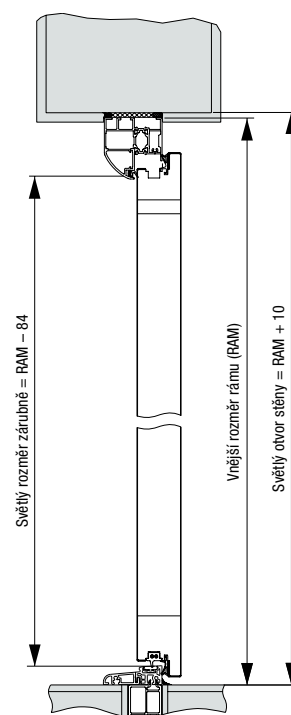

Vertikální řez dveřmi Thermo46