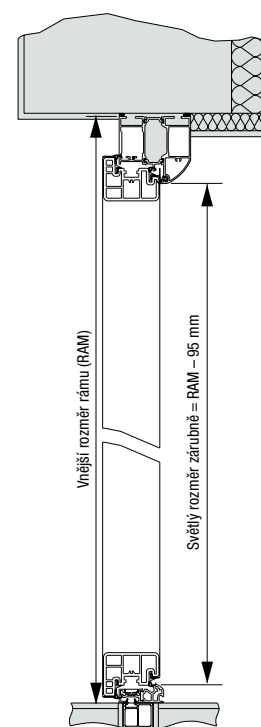

Vertikální řez dveřmi Thermo65