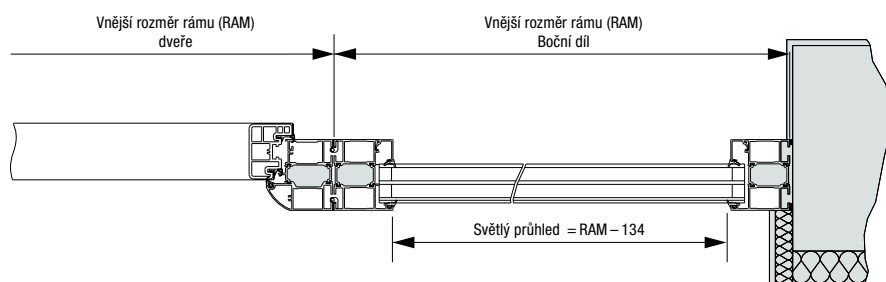

Vodorovný řez bočním dílem dveří Thermo65