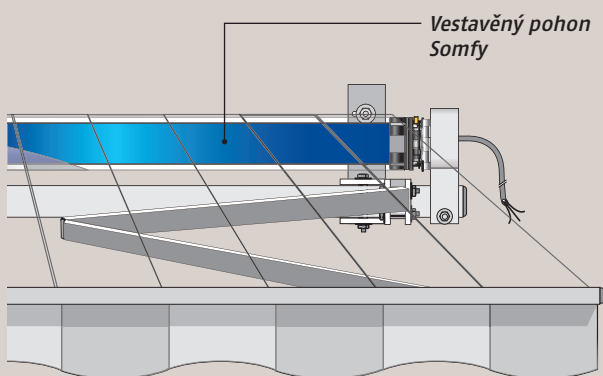

Vše, co potřebujete vědět o pohonech a řízení pro markýzy

Motorový pohon je vhodný pro každou markýzu!

Vyberte si jakoukoli markýzu a Somfy vám nabídne jednoduché a spolehlivé automatické řešení!

Změna manuálního ovládání na motorový pohon je tak jednoduchá!

I manuálně ovládaná markýza může být dodatečně vybavena motorovým pohonem, aniž by bylo nutné provádět zásadní změny v její konstrukci. Nemusíte se obávat ani stavebních úprav.

Jak to funguje?

Trubkový pohon Somfy je instalován v hřídeli, na kterou se navíjí látka markýzy. Ovládání může být externí řídicí jednotkou, nebo může být vybaven vestavěným přijímačem dálkového ovládání.

V obou případech máte možnost využívat větrnou a/nebo sluneční automatiku.

Vestavěný pohon Somfy

Proč Somfy?

Společnost Somfy je největším světovým výrobcem a dodavatelem pohonné techniky a řízení pro předokenní rolety, markýzy, žaluzie, garážová vrata a vjezdové brány. Všechny výrobky jsou podrobovány náročným zkouškám za nejobtížnějších podmínek. Každý pohon Somfy je ve výrobním závodě pečlivě zkoušen. Pohony, stejně jako všechny ostatní výrobky Somfy, samozřejmě odpovídají platným bezpečnostním normám.

Somfy poskytuje záruku pět let na pohony a řízení pro markýzy.

Somfy doporučuje

Vyberte si kazetovou markýzu poháněnou motorem Orea RTS, který ji ochrání a prodlouží tak její životnost!

Sunea RTS CSI

- Univerzální pohon s vestavěným přijímačem dálkového ovládání pro standardní, kazetové a polokazetové markýzy.
- Možnost nouzového ovládání klikou v případě výpadku dodávky elektrické energie.
- Funkce úplného uzavření kazety, měkkého zavření kazety a ochrany markýzy.

Úplné uzavření kazety

Pohon zaručuje úplné uzavření kazety, tím jsou markýza i mechanismus dokonale chráněny.

Funkce měkkého zavření kazety

Markýza zastaví ihned po dověření kazety. Tím je chráněn její mechanismus a omezeno namáhání ramen.

Ochrana markýzy

Elektronická detekční jednotka okamžitě zastaví motor, pokud se markýza během zavírání zablokuje.

Funkce napívacího impulsu

Když se markýza otevře, pohon krátce změni směr chodu, aby se látka perfektně vypnula a tak se předešlo vytvoření kapsy.

Funkce uvolnění látky

Po uzavření kazety motor povolí sevření, aby se látka uvolnila. Tato funkce prodlužuje životnost látky a tím i samotné markýzy.

Markýzu můžete ovládat také automaticky

Pokud použijete sluneční nebo větrné čidlo, vaše markýza bude sama reagovat na povětrnostní podmínky.

> **Větrné čidlo** ji ochrání před poškozením.

> **Sluneční čidlo** ochrání interiér před nežádoucím vlivem slunečního záření.